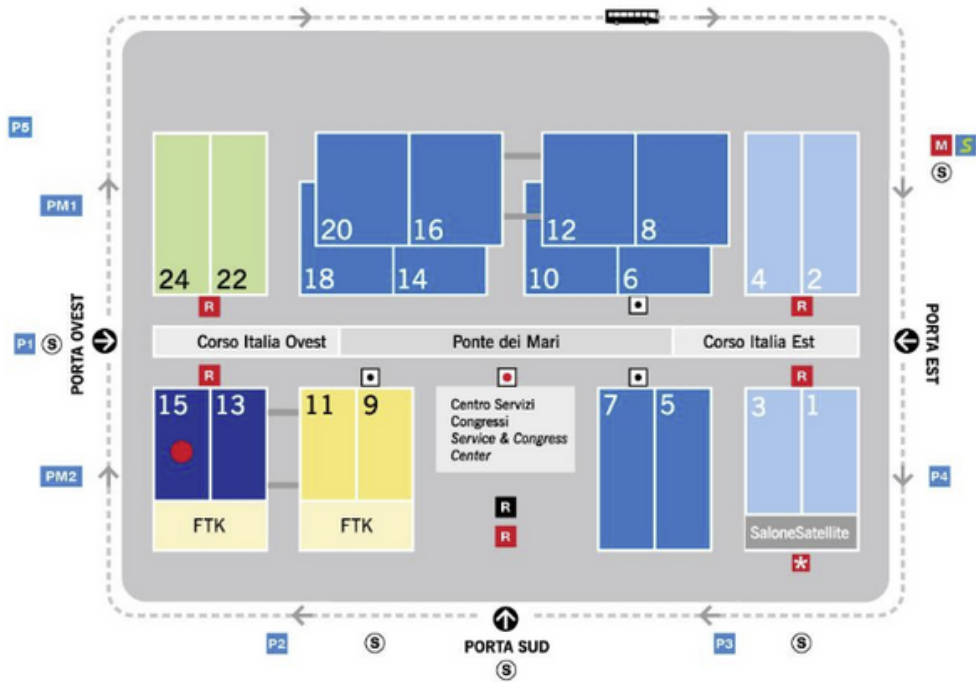

VISITA LE AZIENDE DEL FRIULI VENEZIA GIULIA

SALONE DEL MOBILE 2022

- 1** Costantini Pietro - D 10
- 5** Tonon - D 02/D 04
- 6** Cizeta - C 38
Crassevig - D 32
Malina - F 38
Martex - B 26
Montbel - C 42
- 7** Gervasoni - F 11
Very Wood- G 12
Potocco - L 15/M 12
- 8** Artilegno Design - C 34
Blifase - D 22
Cantarutti - F 40
Contractin - B 33
Livoni - D 22
Mobilificio SanGiacomo - C 21/D 20
Sedit - C 26
Tomasella - B 23/B 27/B 29/C 20/C 24
- 10** Airnova Design- B 06
Softline- F 26
Fornasarig- D 15
Zilio A&C - E 21

- 11** Arrital - B 15/C 16
Snaidero - B 25/C 30
Maronese International - G 19/H 24
- 12** Arrmet - E 02
Calligaris - C 11/C 19/D 08
Chairs & More - D 19
Domitalia - A 05/ B 06
Midj - A 11/ B 14
Natisa - F 06
Piaval - E 01
Torre - D 05
- 13** Electrolux Appliances - H 07/L 14
Mattiuzzi F 12/ F 16
Moroso C 11/ D 14
Passoni Luigi Sedie - D 02
Pratic - B 15/ B 19
- 14** Cignini Arredamenti - E 33
- 15** Fhiaba - H 25
- 16** Bensen - E 30
Billiani - B 19
Bross Italia - C 24
Frag - D 19
Horm Italia - A 21/ B 16
La Cividina - A 23/ B 18

- 18** Di Corrado Sedie - A 09
Ambiance Italia - C 16
La Primavera - B 08
Nuova Selas - A 07
- 20** Kristalia - A 05/B 06
Md House - A 05/ B 06
Fantoni - E 23/ F 18
- 22** Agora' - F 25/F 27
Arbi Arredobagno - B 25/C 24
Arblu - D 27/D 35
Disenia - A 25/B 28
Geda - D 24
Loetrà - L 22
Punto Tre - G 21/ G 23
Vanità & Casa- G 25
- 24** Archeda - B 08
Arcom - B 01/ B 03
Artesi - C 01/C 03
Azzurra - D 03/E 02
Estro Collezioni - L 06